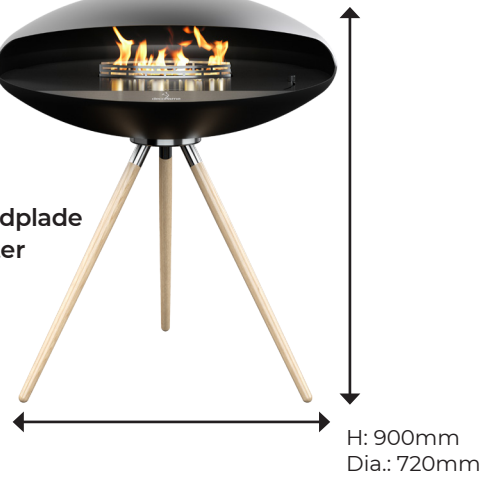

3 egetræsben
Børstet stål bundplade
Børstet stål gitter