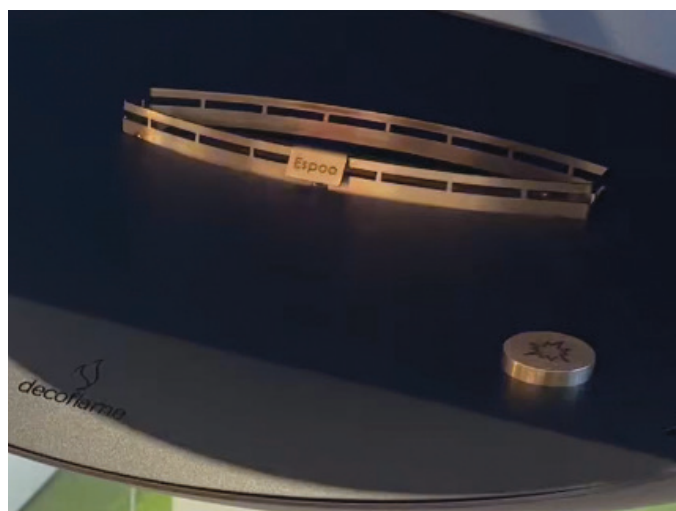

Elektronisk tænding af biopejsen med
ét enkelt tryk