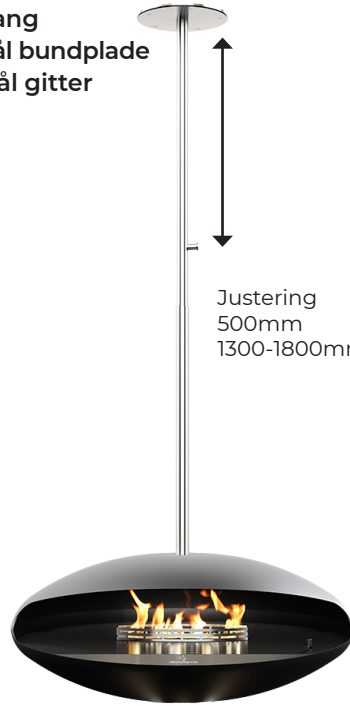

Design og funktion

Træbenene til gulvmodellen giver ikke kun et naturligt og varmt udtryk, men bidrager også til biopejsens stabilitet og holdbarhed.

Derudover kan man også vælge det mere stringente design, hvor der er én metalfod med bundplade - det giver et mere minimalistisk look til pejsten.

3 egetræsben sort
Børstet stål bundplade
Børstet stål gitter

LOFTMODELLER

Teleskopstang
Sort bundplade
Børstet stål gitter

Teleskostang
Børstet stål bundplade
Børstet stål gitter

Justering
500mm
1300-1800mm