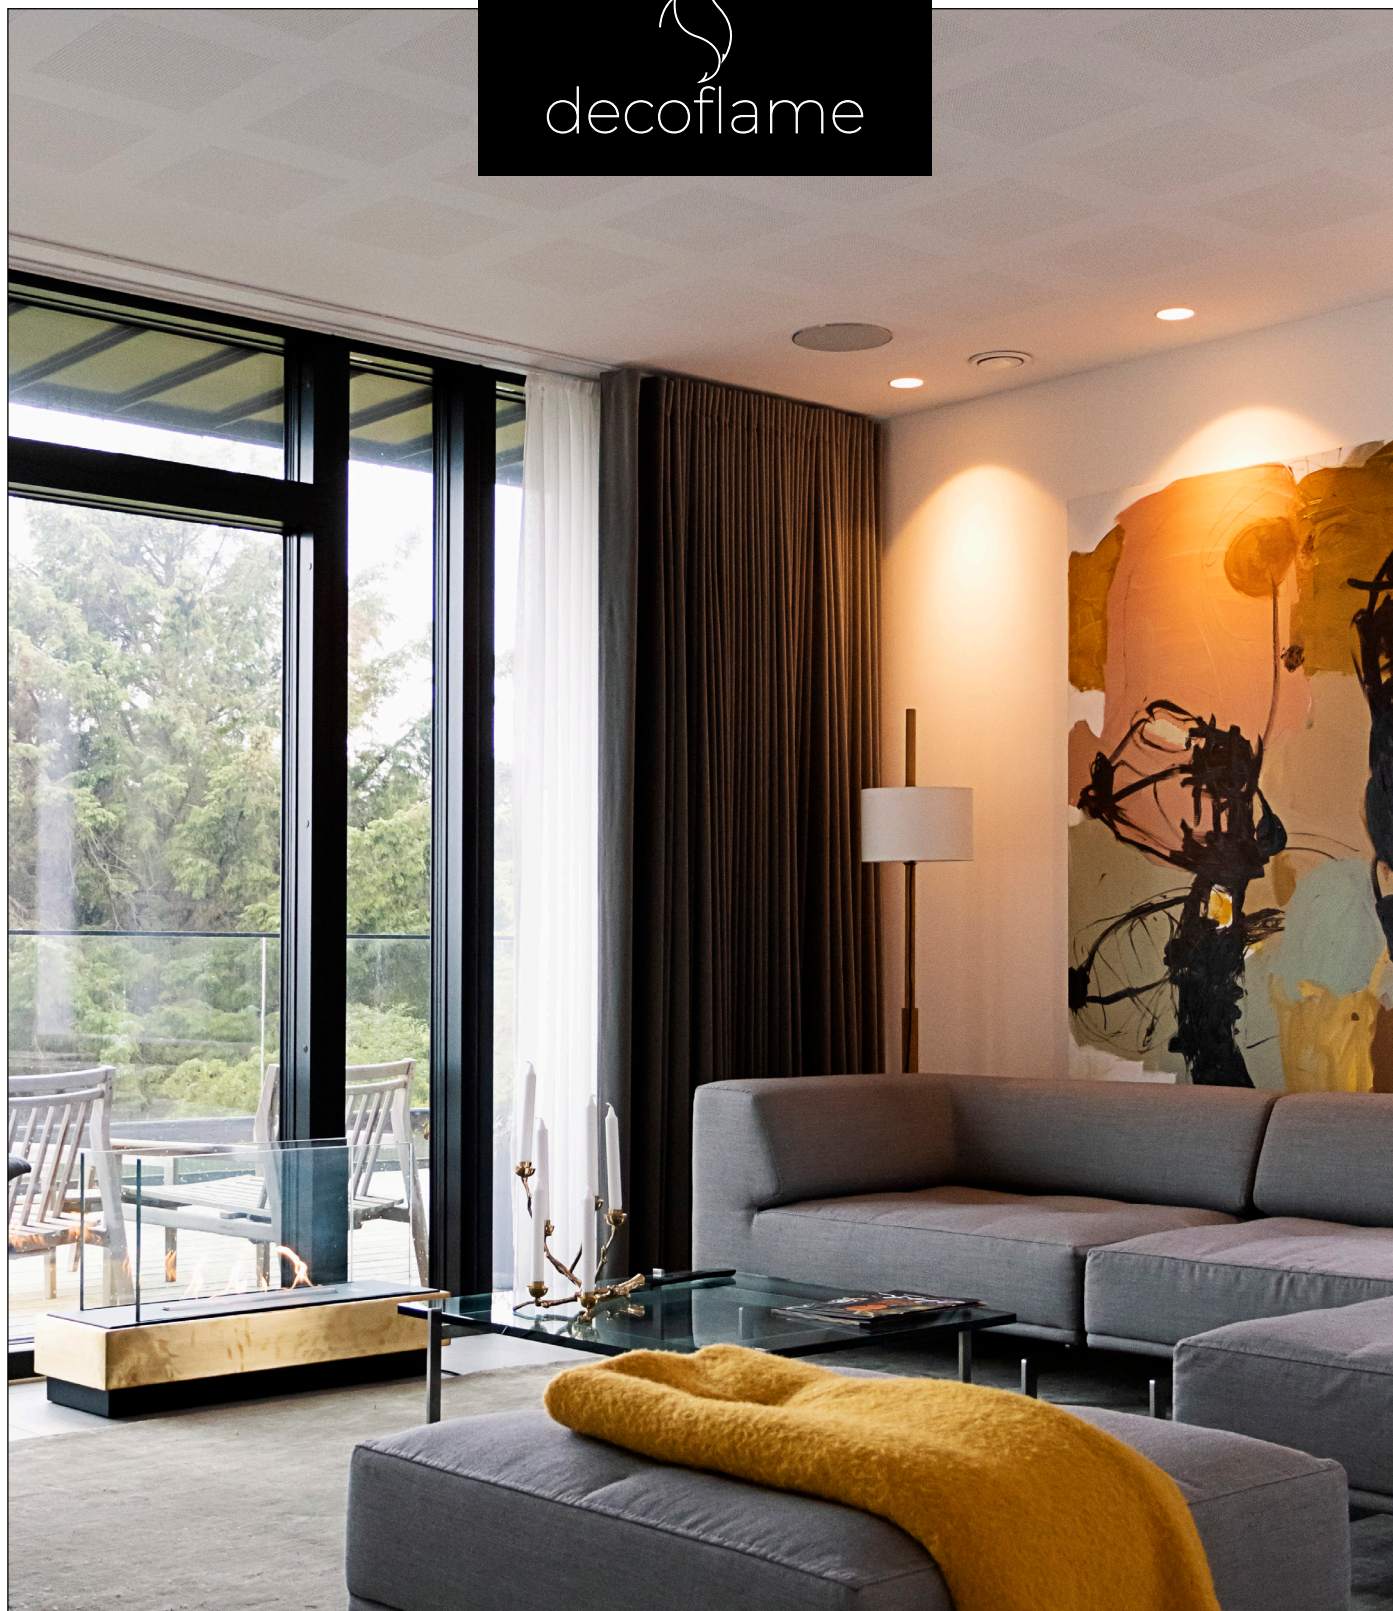

decoflame

Gulv- og bordpejse

Dansk design og kvalitet siden 2008

Gulvmodeller

Mange vil gerne have pejsehygge i deres bolig, som giver sjæl og hygge. Men ikke alle har mulighed for, at hænge en pejs op eller integrere pejsen i væggen. Hos Deooflame kan man finde flere modeller, som kan placeres enten på gulvet eller på bordet.