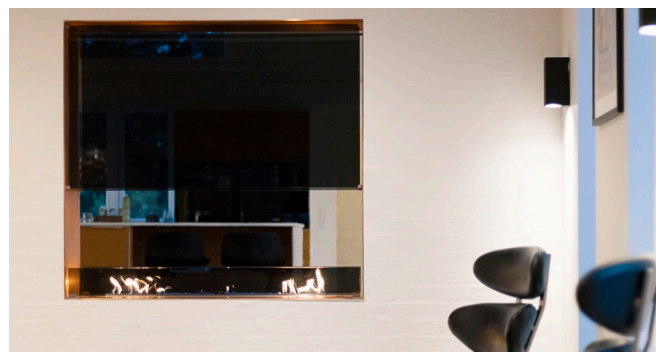

Montreal Vue

LxHxD	BIOBRÆNDER	HYBRID MIST	MANUEL BIOBRÆNDER
800x400x303mm	Denver F3/F6 720	Hybrid Mist 720	Manuel 600mm
1000x400x303mm	Denver F3/F6 920	Hybrid Mist 920	Manuel 800mm
1200x400x303mm	Denver F3/F6 1120	Hybrid Mist 1120	Manuel 900mm