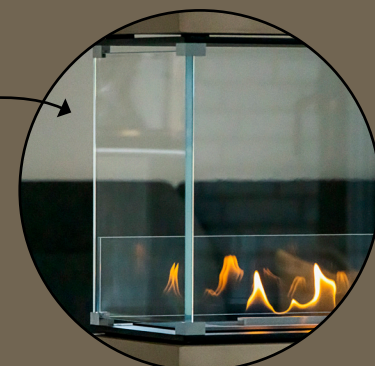

Eksempel:

Custom-made Montreal med 2 høje og et lavt glas, hvor der normalvis er 3 lave glas.